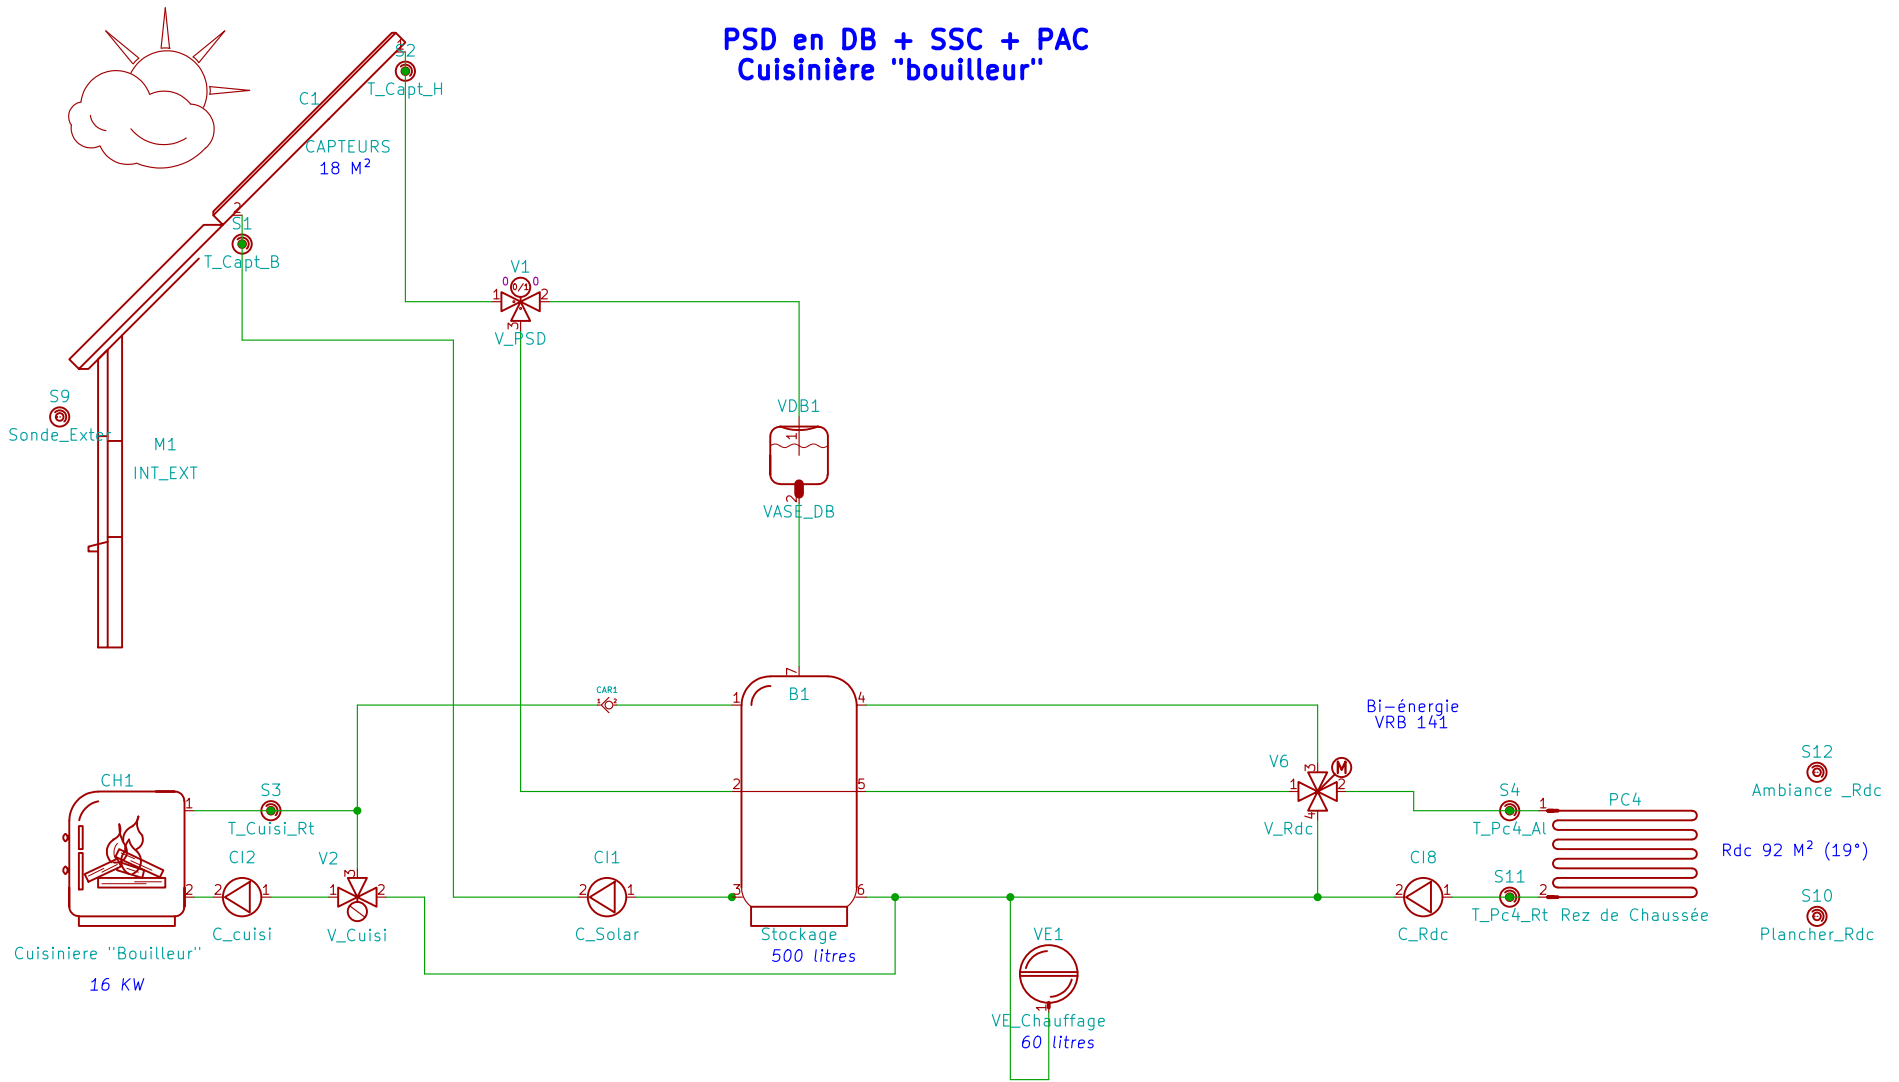

# PSD en DB + SSC + PAC Cuisinière "bouilleur"

File: Principe_PSD_DB.sch	
Sheet: /	
Title: Chabosson	
Size: A4	Date: 6 apr 2015
KiCad E.D.A.	Rev: C
	Id: 1/1