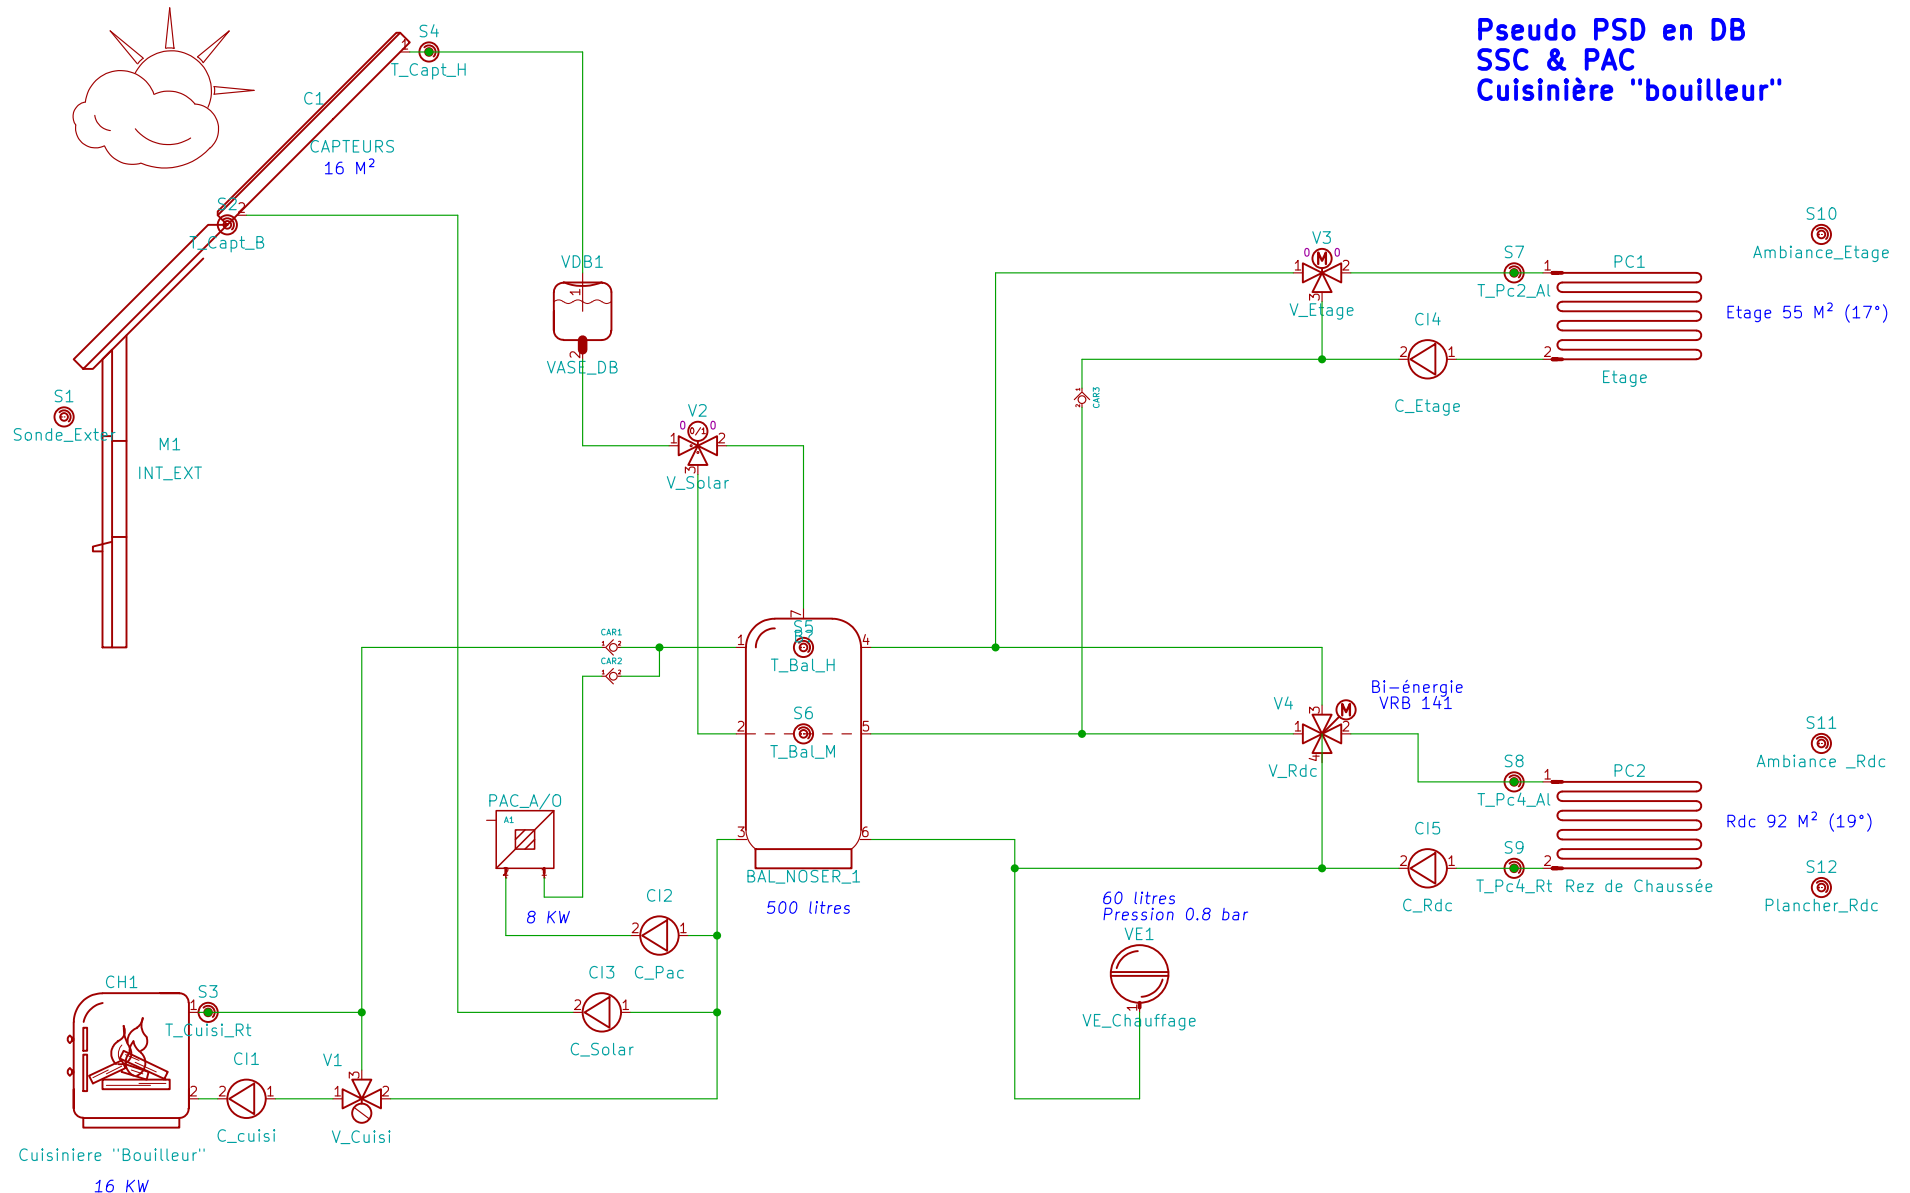

**Pseudo PSD en DB  
SSC & PAC  
Cuisinière "bouilleur"**

File: Schéma_3a.sch			
Sheet: /			
Title: Chabosson			
Size: A4	Date: 2 may 2015	Rev: C	
KiCad E.D.A.		Id: 1/1	