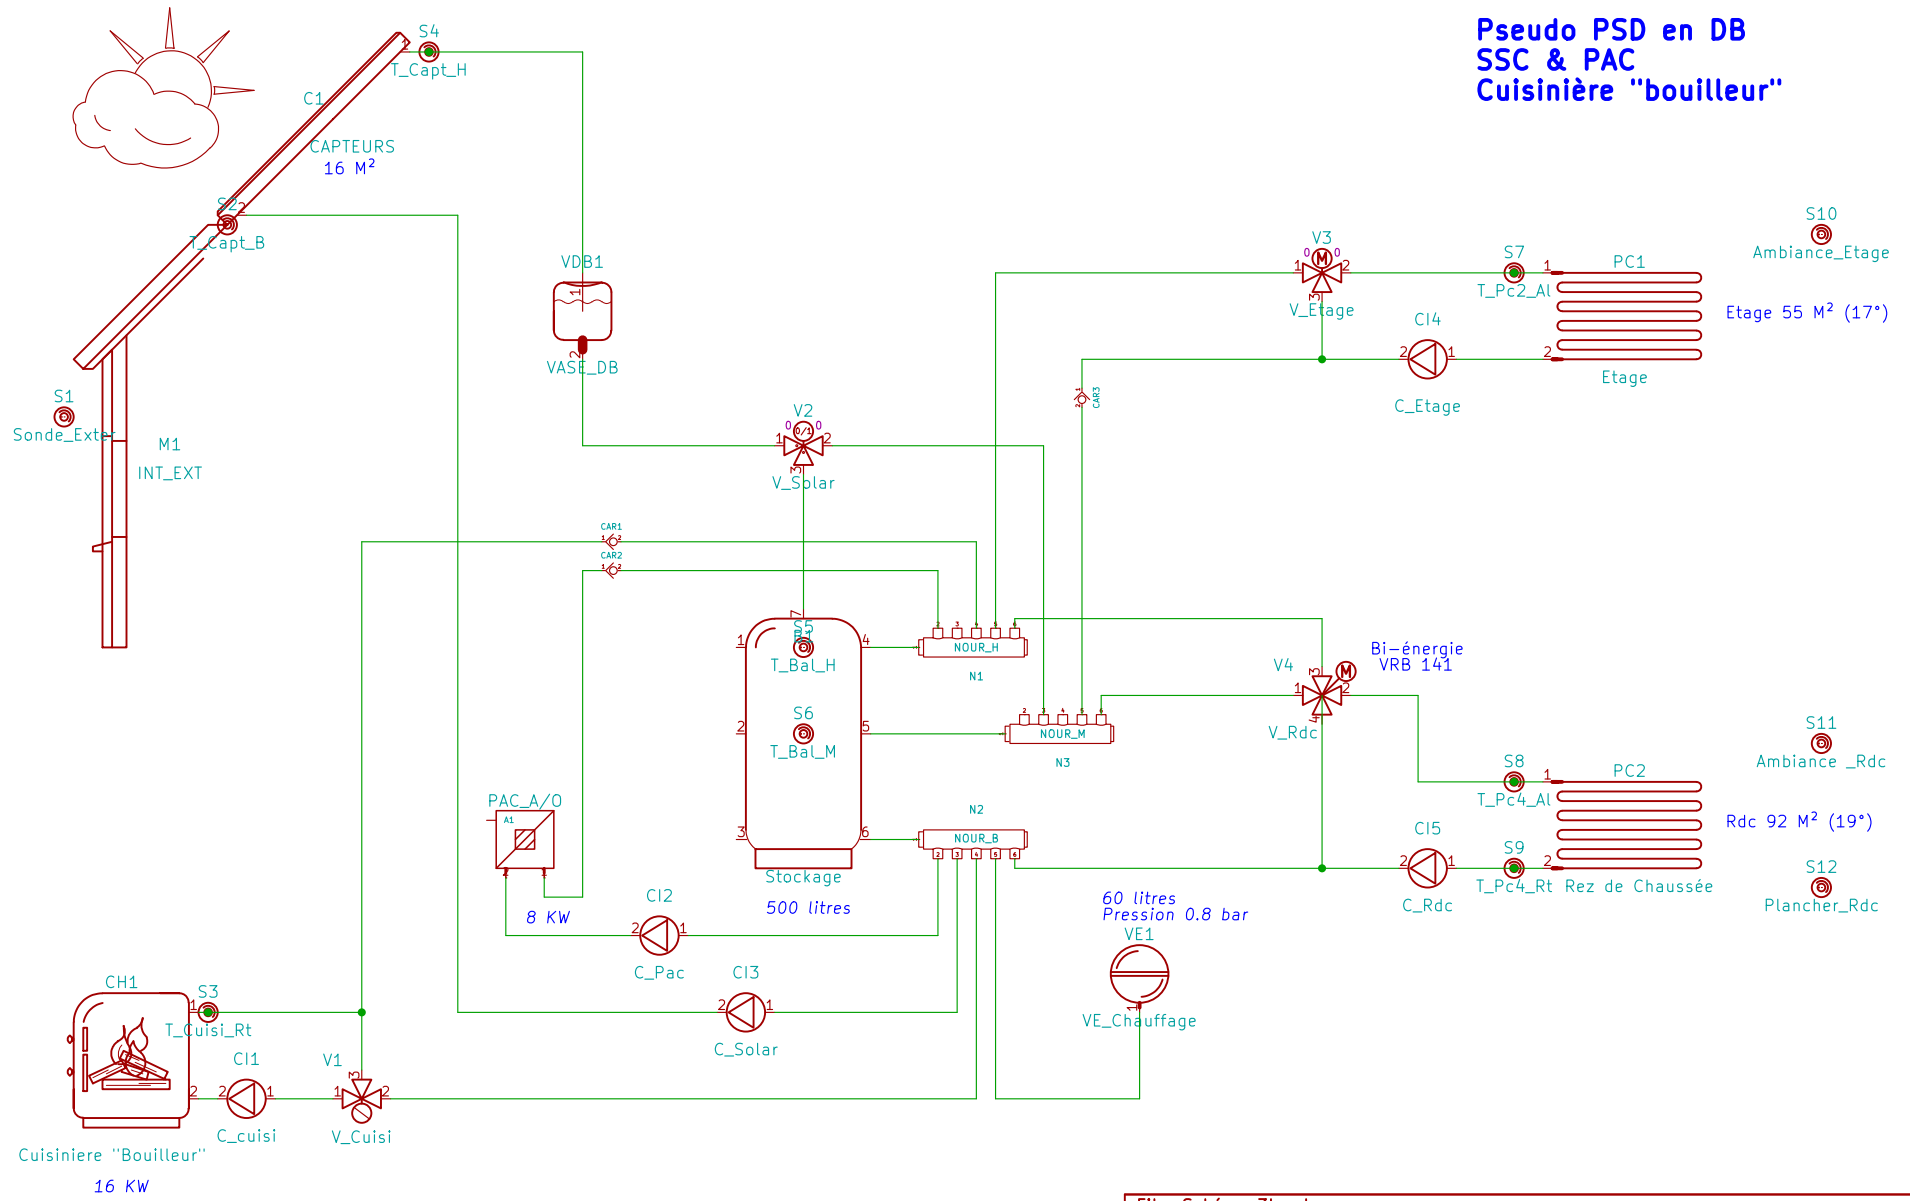

**Pseudo PSD en DB
SSC & PAC
Cuisinière "bouilleur"**

File: Schéma_3b.sch			
Sheet: /			
Title: Chabosson			
Size: A4	Date: 27 apr 2015	Rev: C	
KiCad E.D.A.		Id: 1/1	