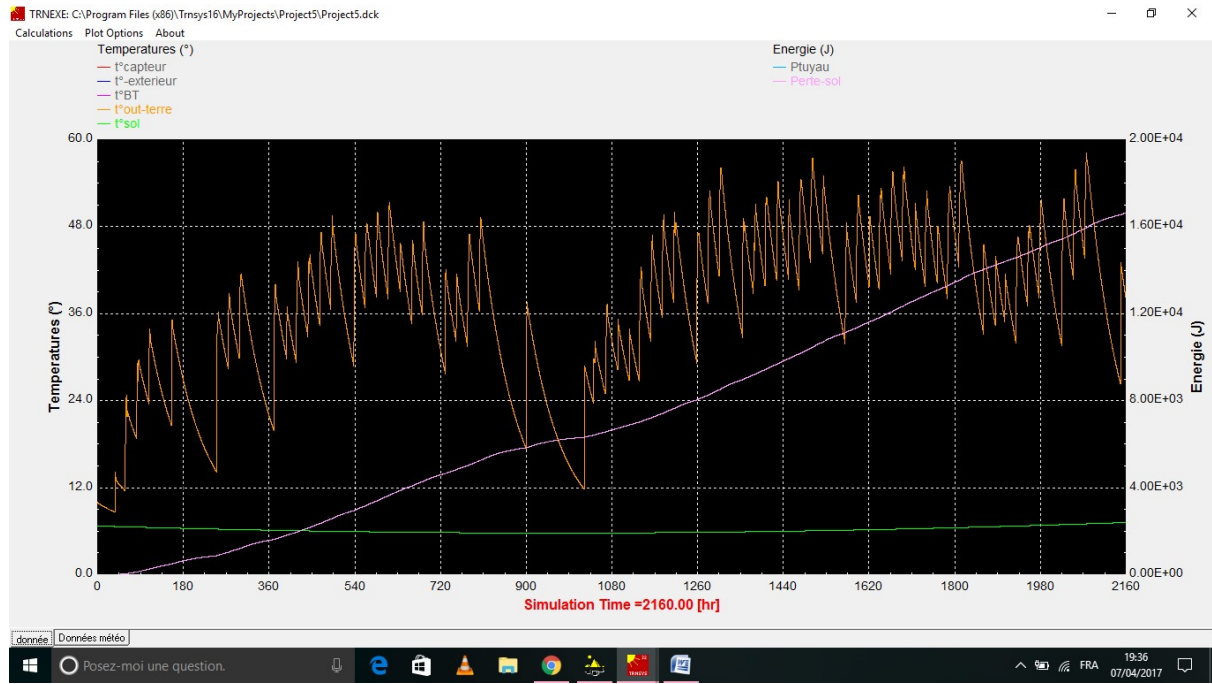

## 1<sup>er</sup> Test (70mm d'isolant PSE)

Légende

Orange : température sortie sol

Bleu : Température extérieure

Violet Energie (J) perdue

Vert température de la terre à 60cm de profond

## 3eme Test (20 mm d'isolant PSE)