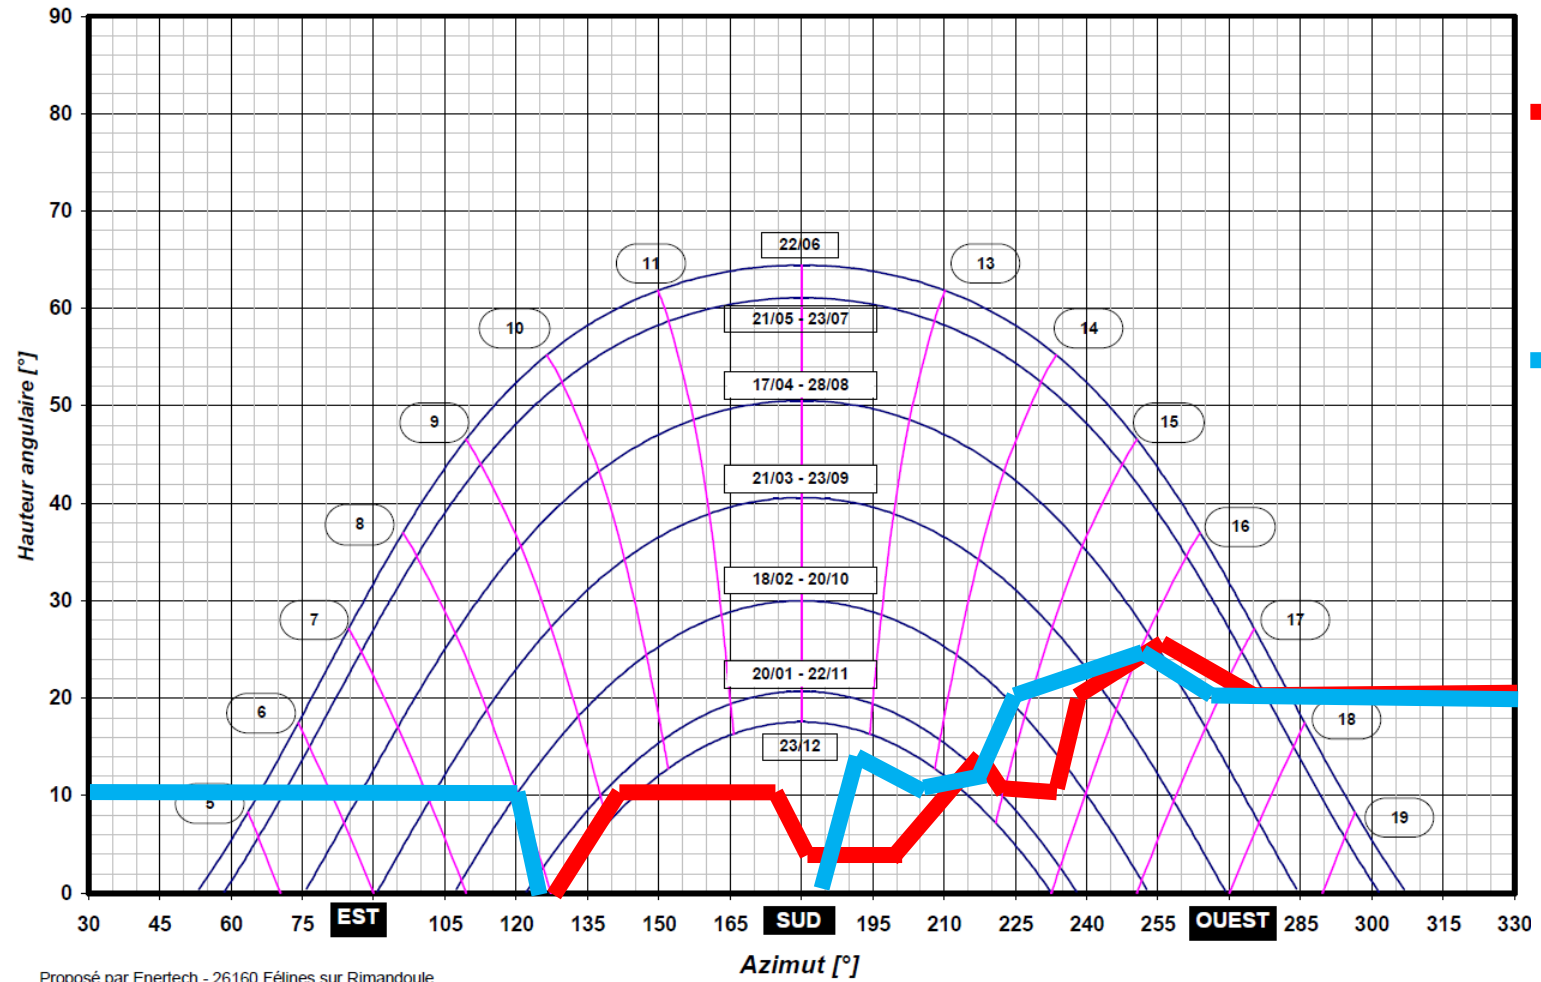

TRAJECTOIRES DU SOLEIL (Latitude = 49 °N)

A environ à 110cm du lieu des panneaux (accolé à la maison)

Au lieu exact de l'emplacement des panneaux (à environ 7 m de la maison)