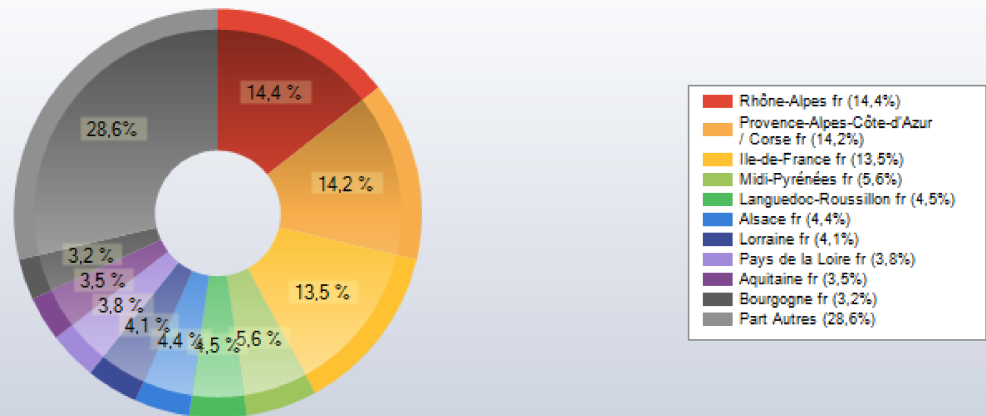

Régions

Etat complet des régions de chaque pays auxquels appartiennent vos visiteurs.

Site : Le solaire à la portée de tous Année 2007 vs Année 2006

Visites

Régions	Pays	Visites (V)			V%
Total		39 996	+101%	100,0%	(-)
Rhône-Alpes	fr	5 774	+119%	14,4%	+1,20.
Provence-Alpes-Côte-d'Azur / Corse	fr	5 676	+53,4%	14,2%	-4,40.
Ile-de-France	fr	5 389	+67,4%	13,5%	-2,70.
Midi-Pyrénées	fr	2 247	+161%	5,6%	+1,30.
Languedoc-Roussillon	fr	1 810	+199%	4,5%	+1,50.
Alsace	fr	1 748	+226%	4,4%	+1,70.
Lorraine	fr	1 654	+132%	4,1%	+0,50.
Pays de la Loire	fr	1 536	+90,8%	3,8%	-0,20.
Aquitaine	fr	1 413	+82,8%	3,5%	-0,40.
Bourgogne	fr	1 296	+72,6%	3,2%	-0,60.