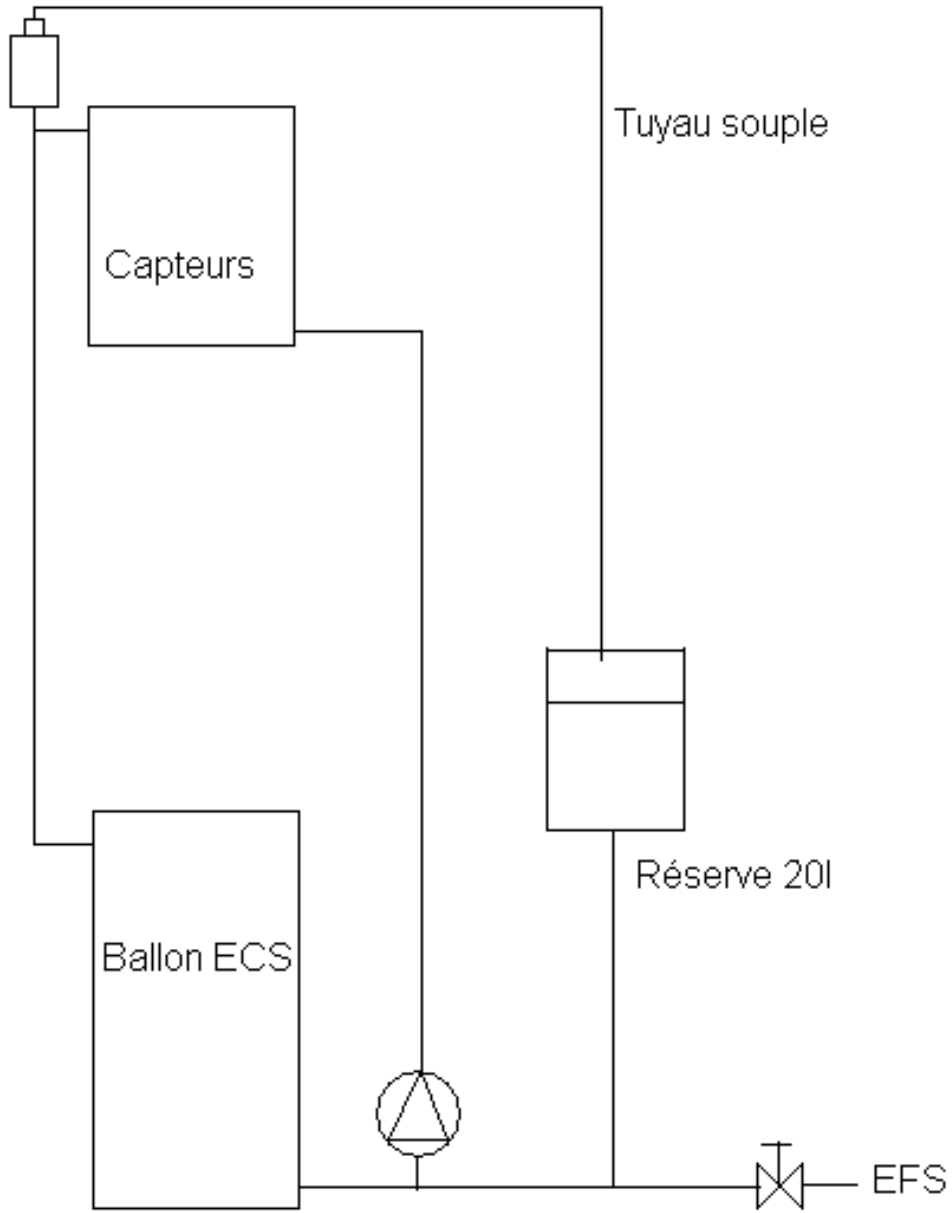

Purgeur
automatique

Tuyau souple

Capteurs

Ballon ECS

Réserve 20l

EFS