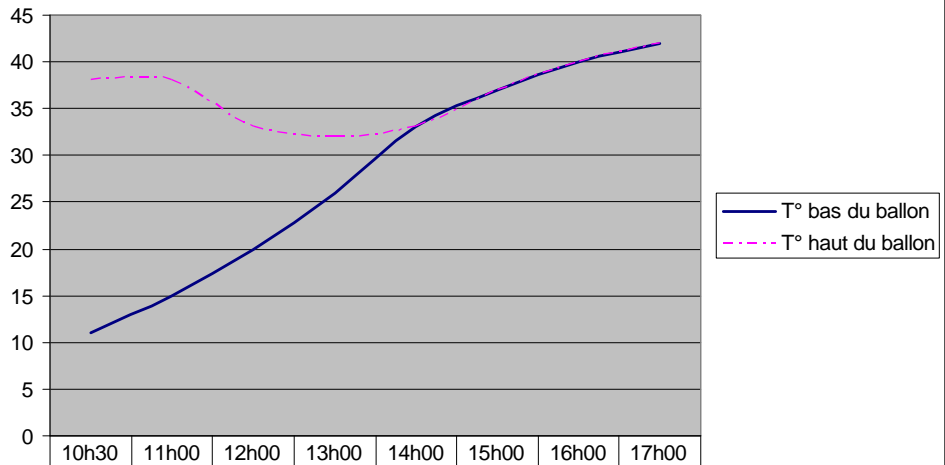

**Courbe de T° cesi ECS ballon 300l, 36 tubes 58/1800 le 12/02/2012.
T° ext -6 °C à -2 °C à l'ombre- grand soleil (pas de soutirage dans la période)**

	10h30	11h00	12h00	13h00	14h00	15h00	16h00	17h00
— T° bas du ballon	11	15	20	26	33	37	40	42
- - - T° haut du ballon	38	38	33	32	33	37	40	42