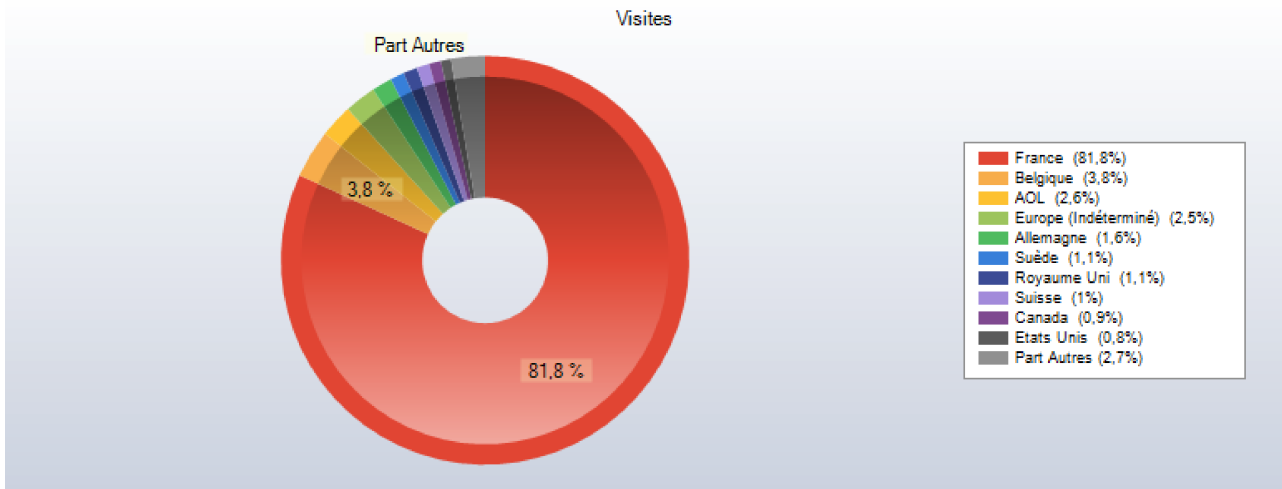

### Pays

Etat complet de tous les pays avec nombre de visites par origines géographiques précises

Site : Le solaire à la portée de tous Année 2007 vs Année 2006

Pays	Visites (V)	V%
<b>Total</b>	<b>108 798 +120%</b>	<b>100,0% (-)</b>
France	89 033 +108%	81,8% -4,80.
Belgique	4 139 +110%	3,8% -0,20.
AOL	2 857 +72,2%	2,6% -0,80.
Europe (Indéterminé)	2 713 >+999%	2,5% +2,40.
Allemagne	1 727 >+999%	1,6% +1,30.
Suède	1 216 +23,8%	1,1% -0,90.
Royaume Uni	1 198 >+999%	1,1% +0,90.
Suisse	1 099 +208%	1,0% +0,30.
Canada	1 016 +740%	0,9% +0,70.
Etats Unis	888 +184%	0,8% +0,20.
Luxembourg	432 +140%	0,4% (=)
Portugal	300 +41,5%	0,3% -0,10.
Maroc	268 +496%	0,2% +0,10.
Indéterminés	199 +176%	0,2% +0,10.
Croatie	190 (-)	0,2% (-)
Algérie	156 >+999%	0,1% +0,10.
Espagne	152 +850%	0,1% +0,10.
Arabie Saoudite	148 >+999%	0,1% +0,10.
Tunisie	142 >+999%	0,1% +0,10.
Italie	109 +276%	0,1% (=)
Pays-bas	97 +90,2%	0,1% (=)
Turquie	94 +67,9%	0,1% (=)
Île Maurice	38 (-)	0,0% (-)
Roumanie	36 +260%	0,0% (=)
Japon	31 >+999%	0,0% (=)