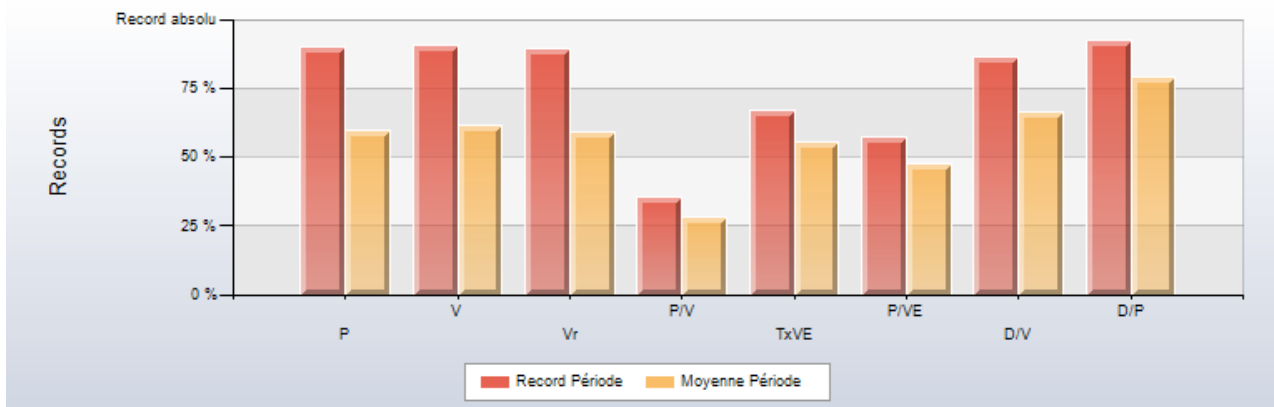

Records

Tous les records observés sur la période, tout élément confondu.

Site : Le solaire à la portée de tous Trimestre 1 (année 2008) vs Trimestre 4 (année 2007)

Indicateurs	Record absolu	Record Période	Moyenne Période
Pages vues (P)	7 480 (07/11/2007)	6 772 (24/03/2008)	4 501
Visites (V)	1 143 (07/11/2007)	1 038 (24/03/2008)	705
Visiteurs (Vr)	907 (07/11/2007)	811 (24/03/2008)	540
Pages vues par visite (P/V)	22,7 (19/08/2006)	8,0 (09/02/2008)	6,5
Taux de visites entrantes (TxVE)	100,0% (04/08/2006)	67,2% (01/01/2008)	55,5%
Pages vues par visite entrante (P/VE)	22,7 (19/08/2006)	13,0 (13/03/2008)	10,8
Durée moyenne des visites (D/V)	19:53 (30/04/2006)	17:14 (16/03/2008)	13:17
Durée moyenne par page (D/P)	01:33 (01/01/2007)	01:26 (15/03/2008)	01:14