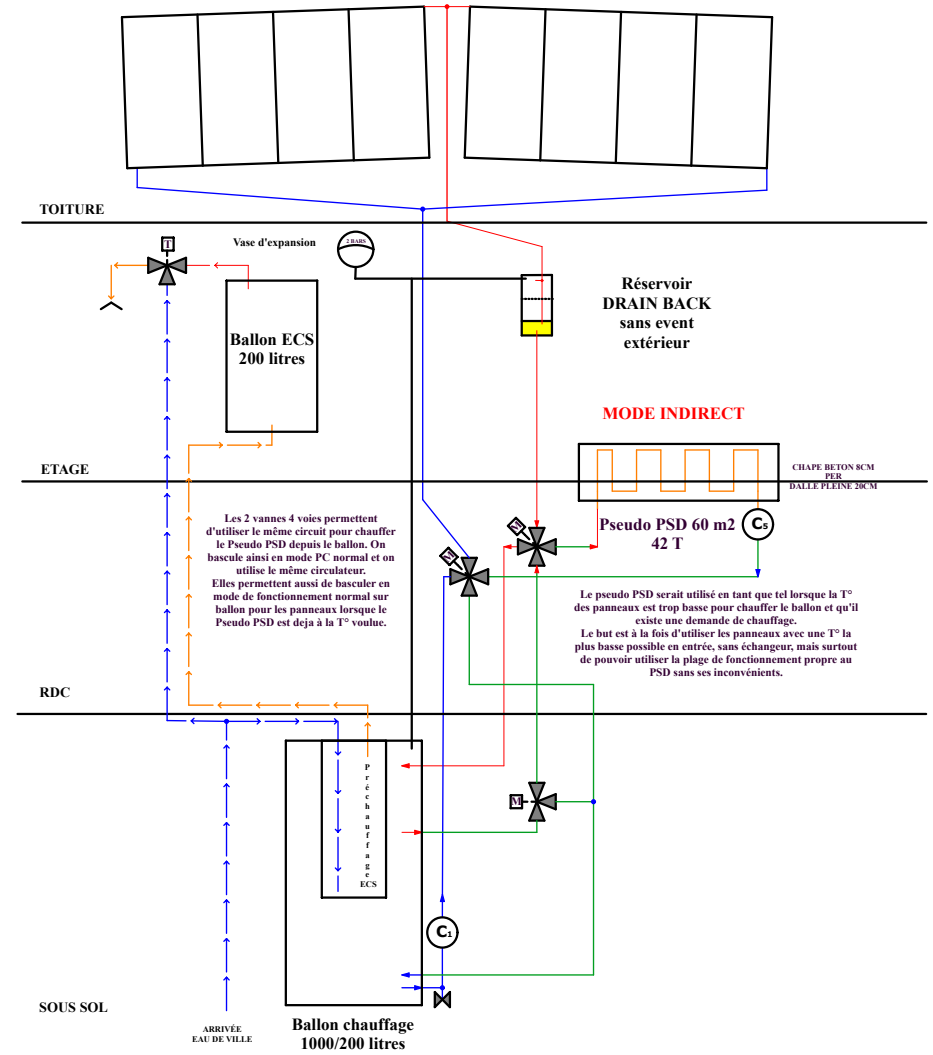

2 Séries de 4 capteurs GM TINOX 2510 intégrés en toiture

D12

TEST PSEUDO PSD

2 Séries de 4 capteurs GM TINOX 2510 intégrés en toiture

D12

TEST PSEUDO PSD