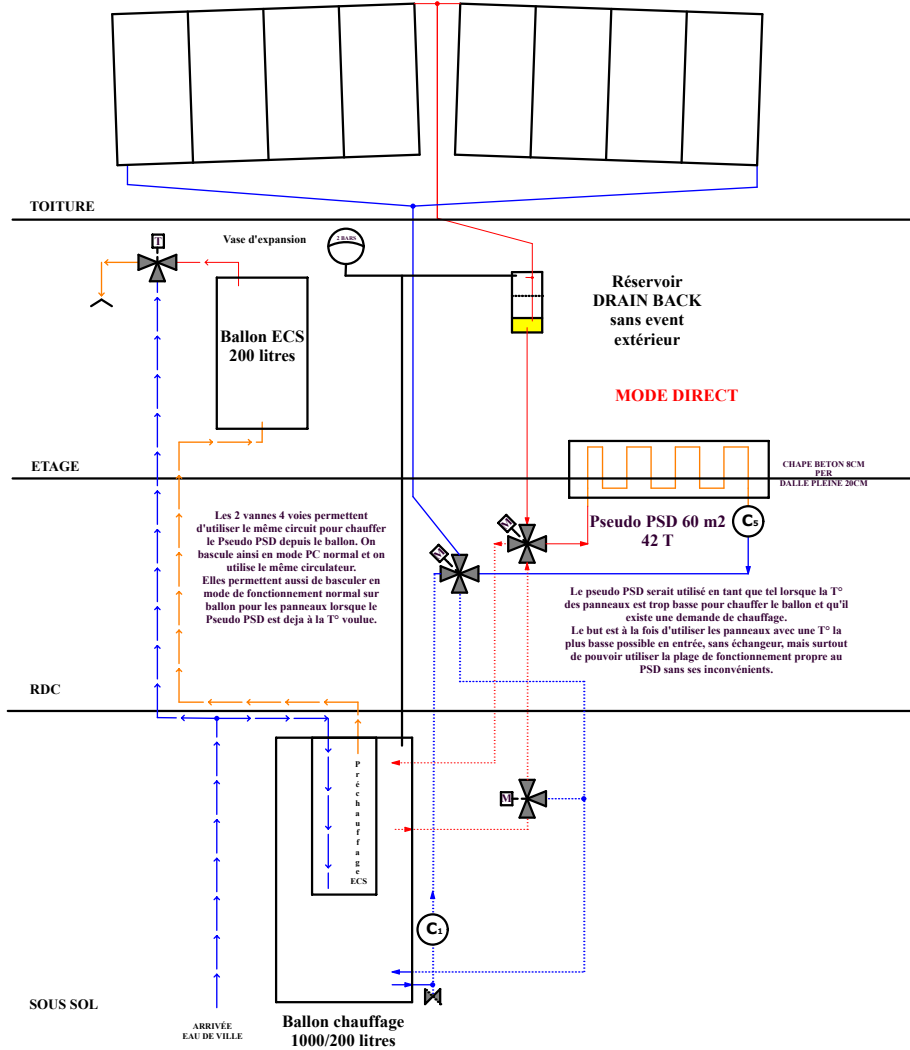

2 Séries de 4 capteurs GM TINOX 2510 intégrés en toiture

D12

TEST PSEUDO PSD

2 Séries de 4 capteurs GM TINOX 2510 intégrés en toiture

D12

TEST PSEUDO PSD